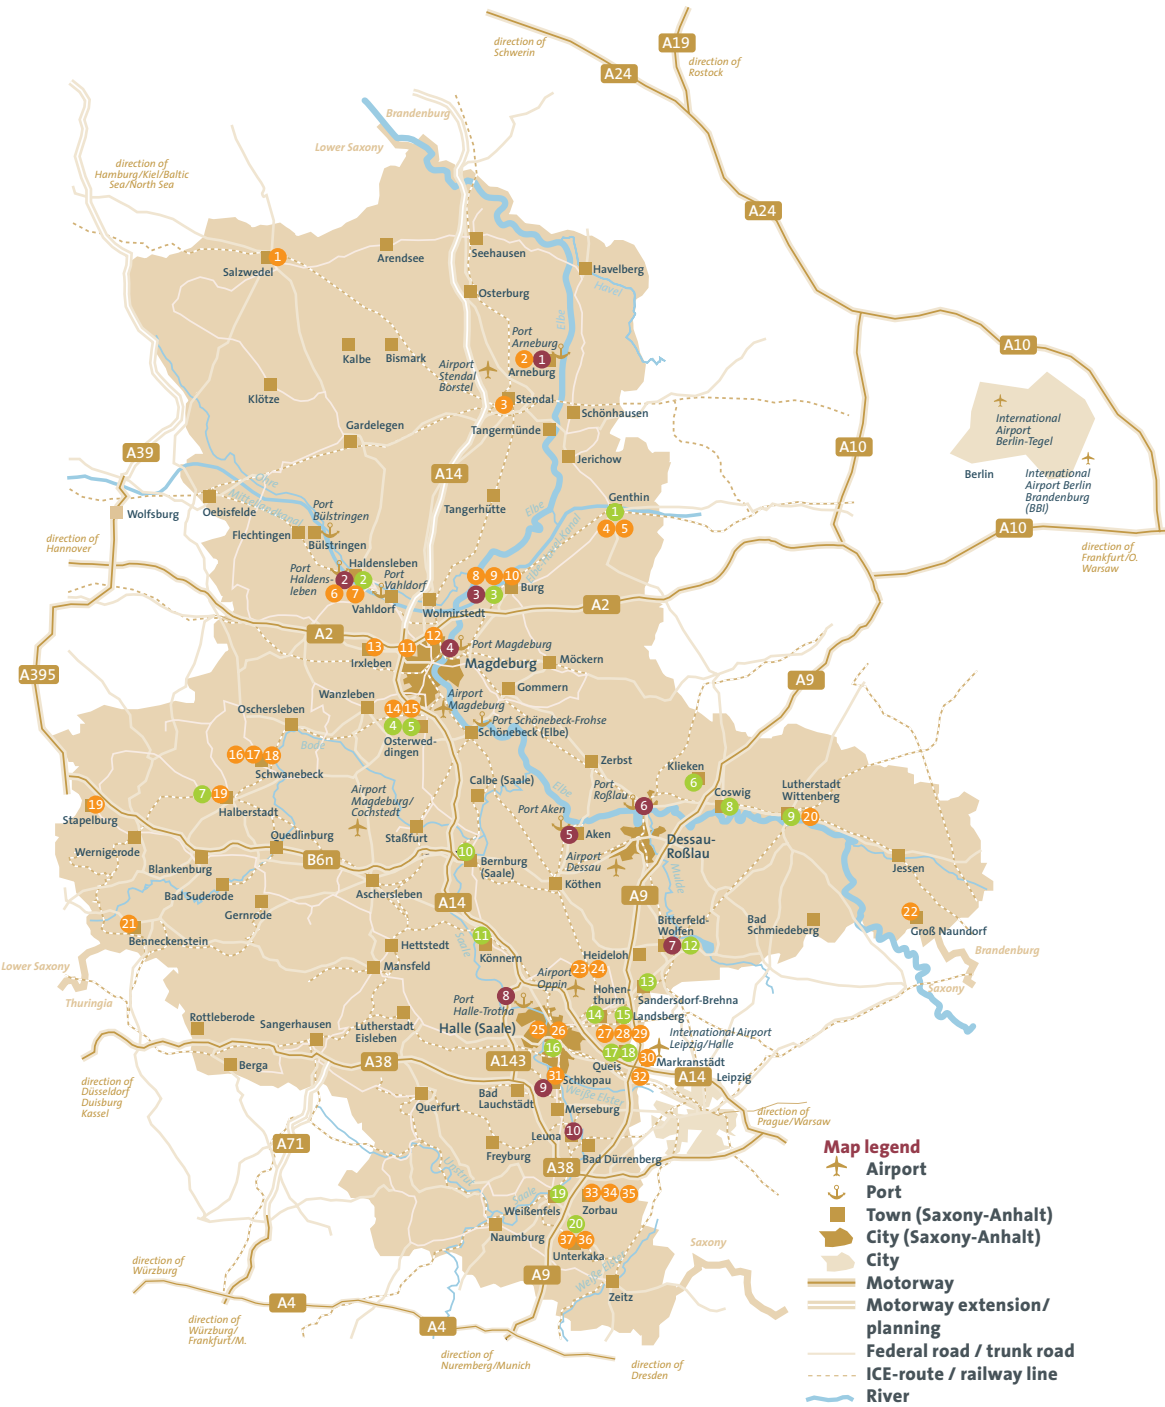

SAXONY-ANHALT

- Map legend**
- Airport
 - Port
 - Town (Saxony-Anhalt)
 - City (Saxony-Anhalt)
 - Motorway
 - Motorway extension / planning
 - Federal road / trunk road
 - ICE-route / railway line
 - River

Intermodal Traffic Terminals (intermodal traffic)

- 1 Arneburg
- 2 Haldensleben | port
- 3 Burg
- 4 Magdeburg Rothensee | port Güterverkehrszentrum (GVZ) [Freight Village]
- 5 Aken (Elbe) | port
- 6 Roßlau | port
- 7 Bitterfeld-Wolfen
- 8 Halle-Trotha | port
- 9 Schkopau
- 10 Leuna

Distribution Centres

- 1 Cretschmar Logistik Genthin | Genthin
- 2 Hermes Fulfilment (Otto-Group) | Haldensleben
- 3 Deutsche Post | Burg
- 4 Deutsche Post | Osterweddingen
- 5 EDEKA | Osterweddingen
- 6 Ernstings Family | Klieken
- 7 Deutsche Post | Halberstadt
- 8 Netto Logistikzentrum | Coswig
- 9 SKW Stickstoffwerke Piesteritz | Lutherstadt Wittenberg
- 10 Lidl | Bernburg (Saale)
- 11 ALDI Nord | Könnern
- 12 Deichmann | Bitterfeld-Wolfen
- 13 Mobis Parts Europe | Sandersdorf-Brehna
- 14 Deutsche Post | Hohenthurm
- 15 Rossmann | Landsberg
- 16 Zur Rose | Halle (Saale)
- 17 REWE | Queis
- 18 Penny | Queis
- 19 Schüco International Bielefeld | Weißenfels
- 20 Kaufland | Unteraka

Public inland ports with trimodal terminals
 Magdeburg, Schönebeck-Frohse, Halle-Trotha, Aken (Elbe), Arneburg, Bülstringen, Haldensleben, Roßlau, Vahldorf

Major traffic nodes – rail transport
 Magdeburg, Halle (Saale), Dessau-Roßlau, Aschersleben, Bernburg (Saale), Bitterfeld-Wolfen, Halberstadt, Salzwedel, Sangerhausen, Stendal